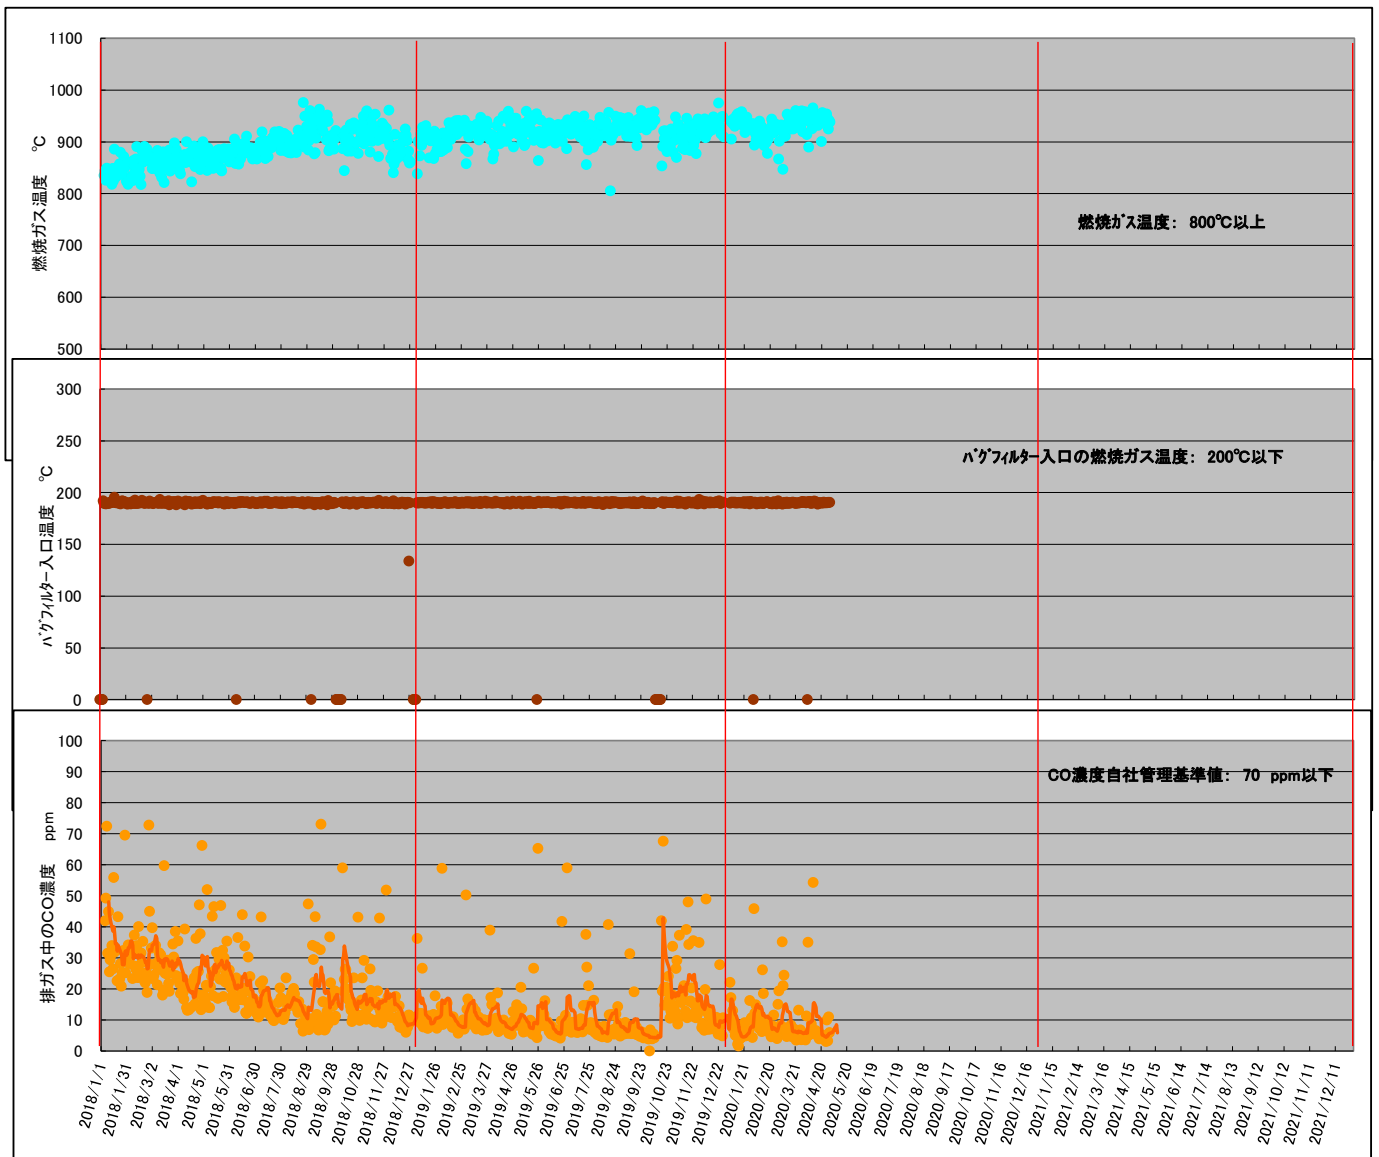

産業廃棄物焼却施設の運転状況

2018年

2019年

2020年

2021年