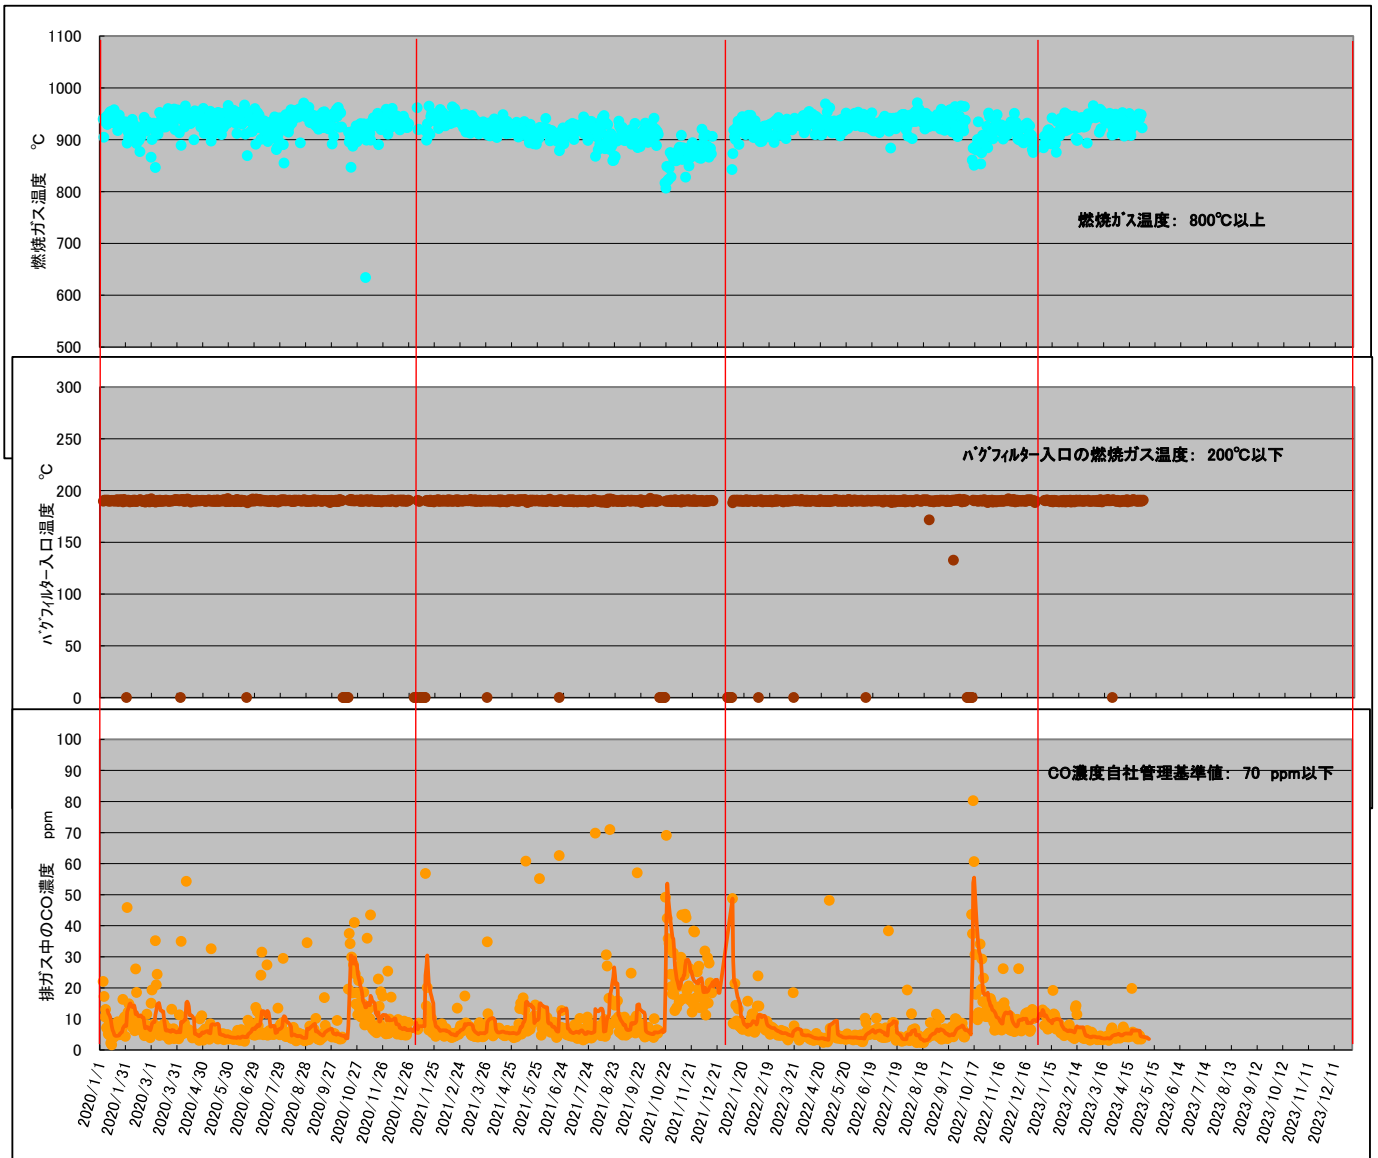

産業廃棄物焼却施設の運転状況

2020年

2021年

2022年

2023年