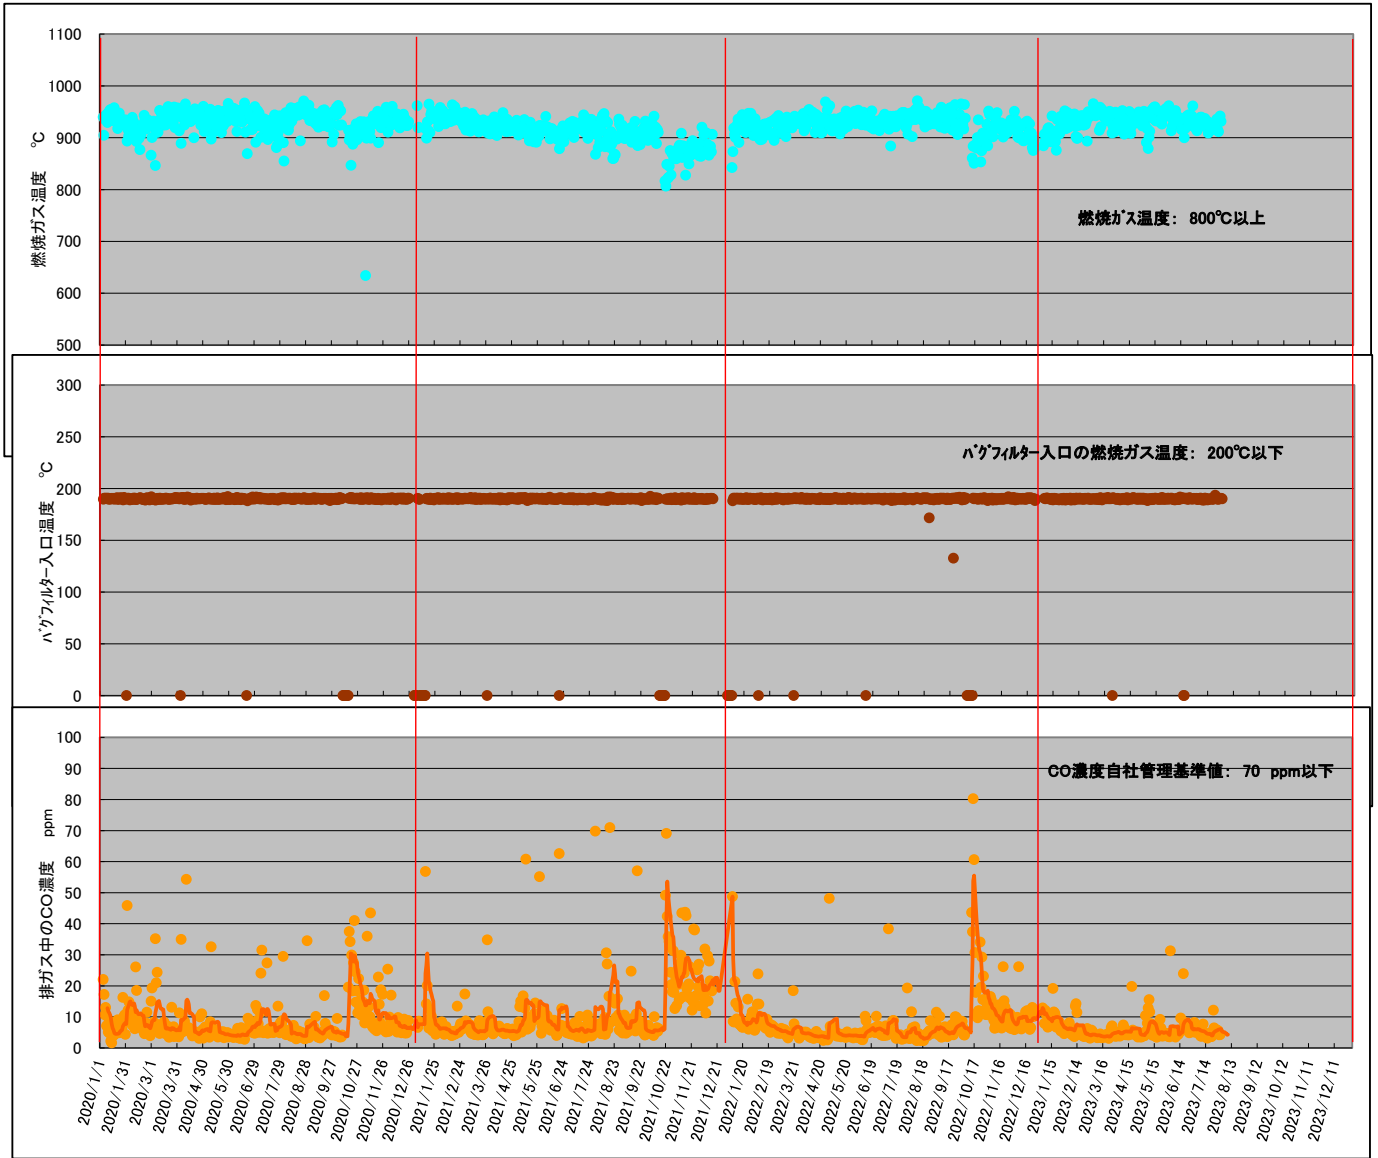

産業廃棄物焼却施設の運転状況

2020年

2021年

2022年

2023年