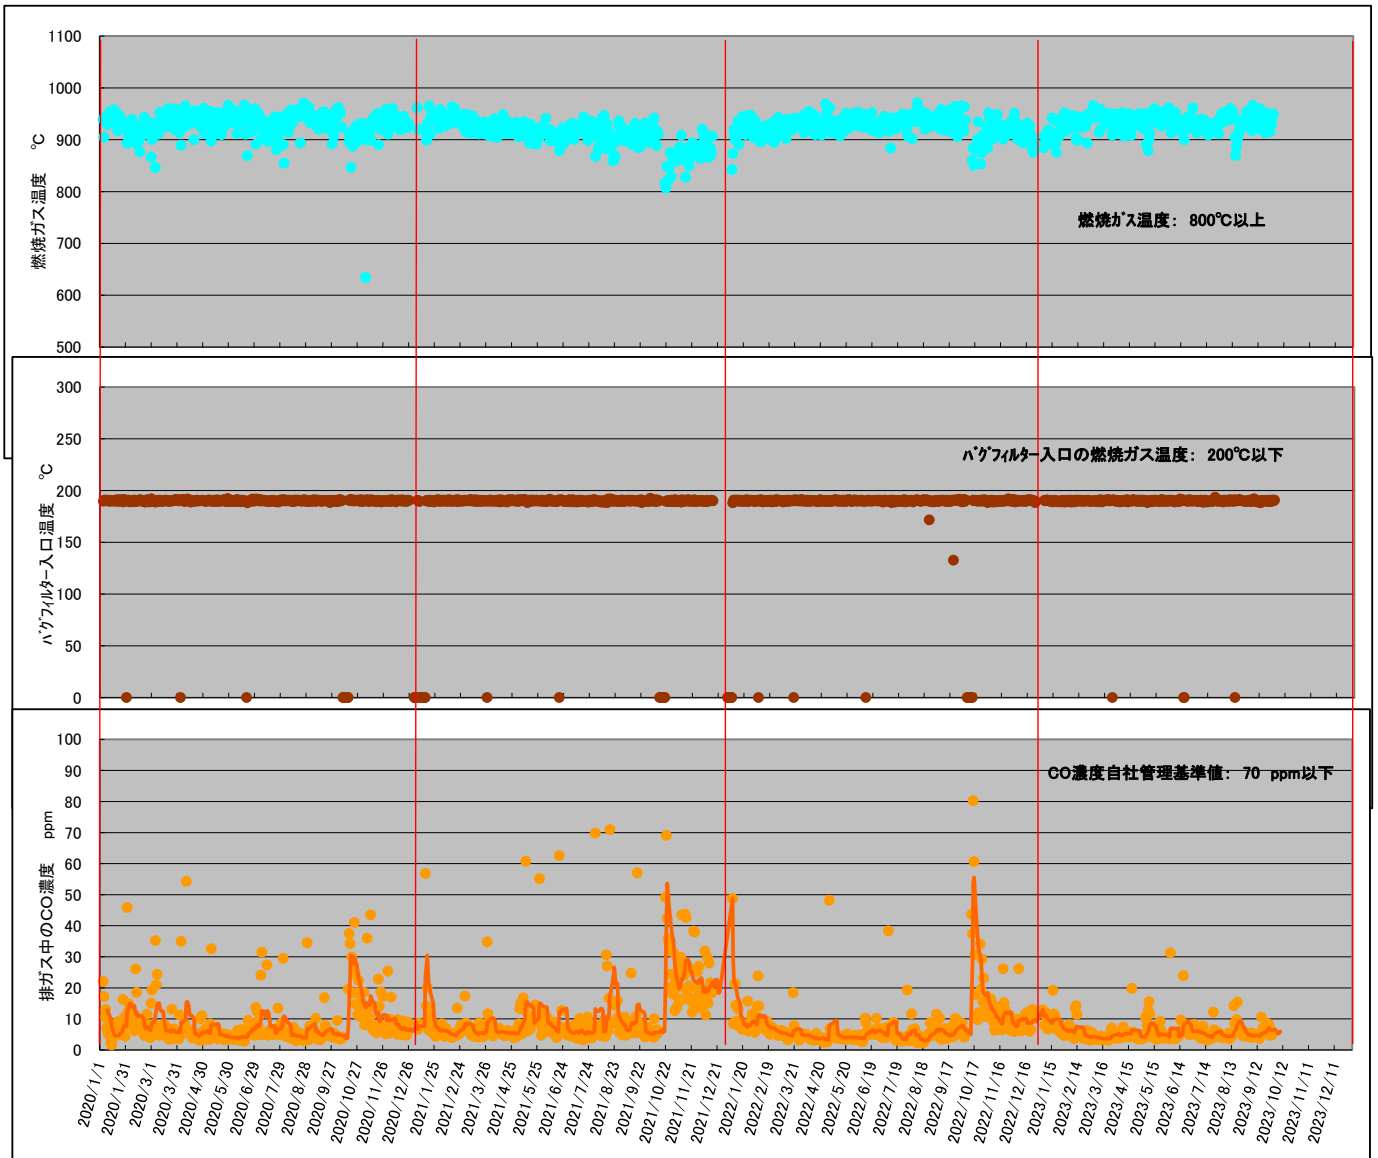

産業廃棄物焼却施設の運転状況

2020年

2021年

2022年

2023年