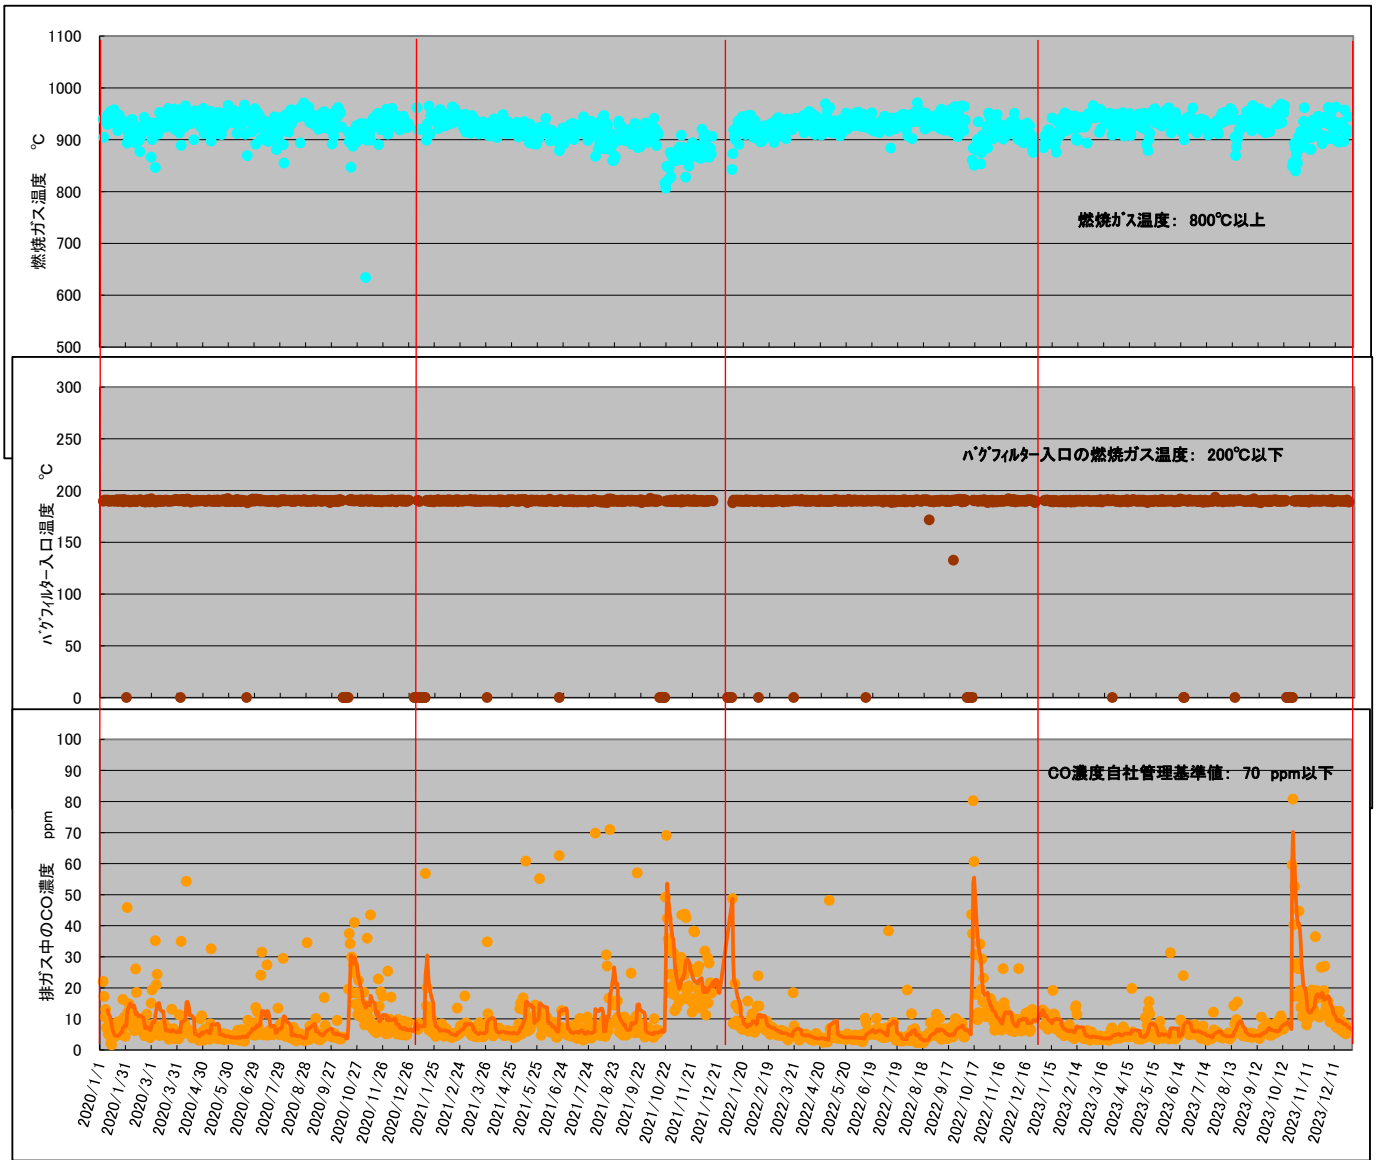

産業廃棄物焼却施設の運転状況

2020年

2021年

2022年

2023年