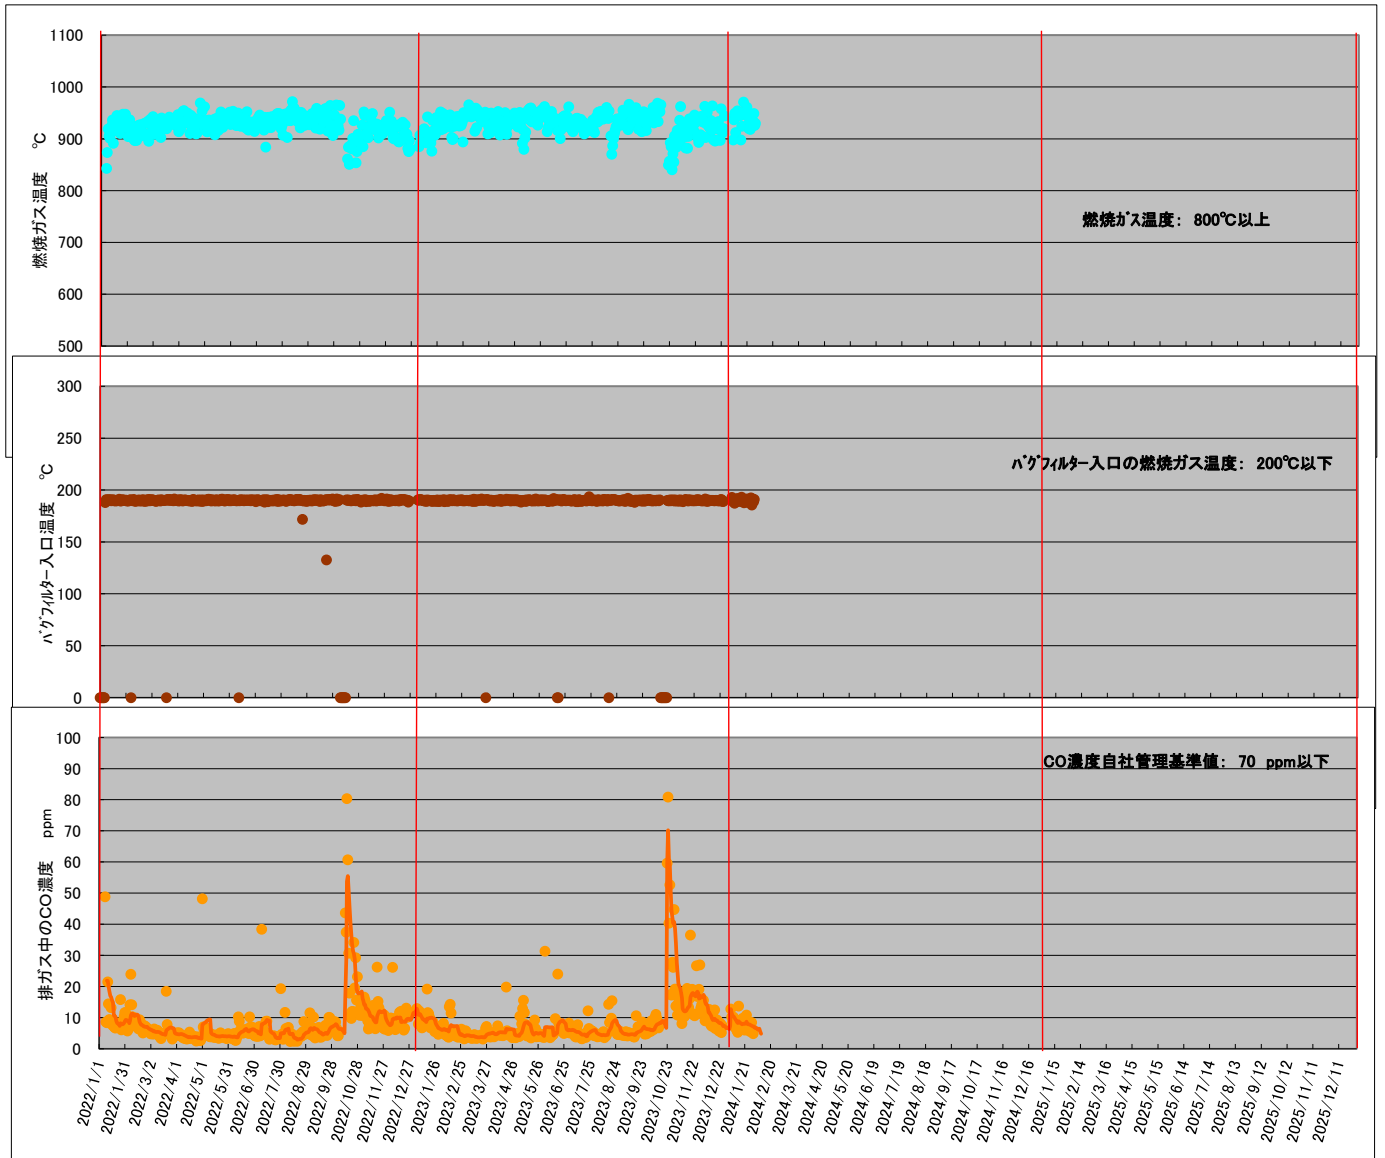

産業廃棄物焼却施設の運転状況

2022年

2023年

2024年

2025年