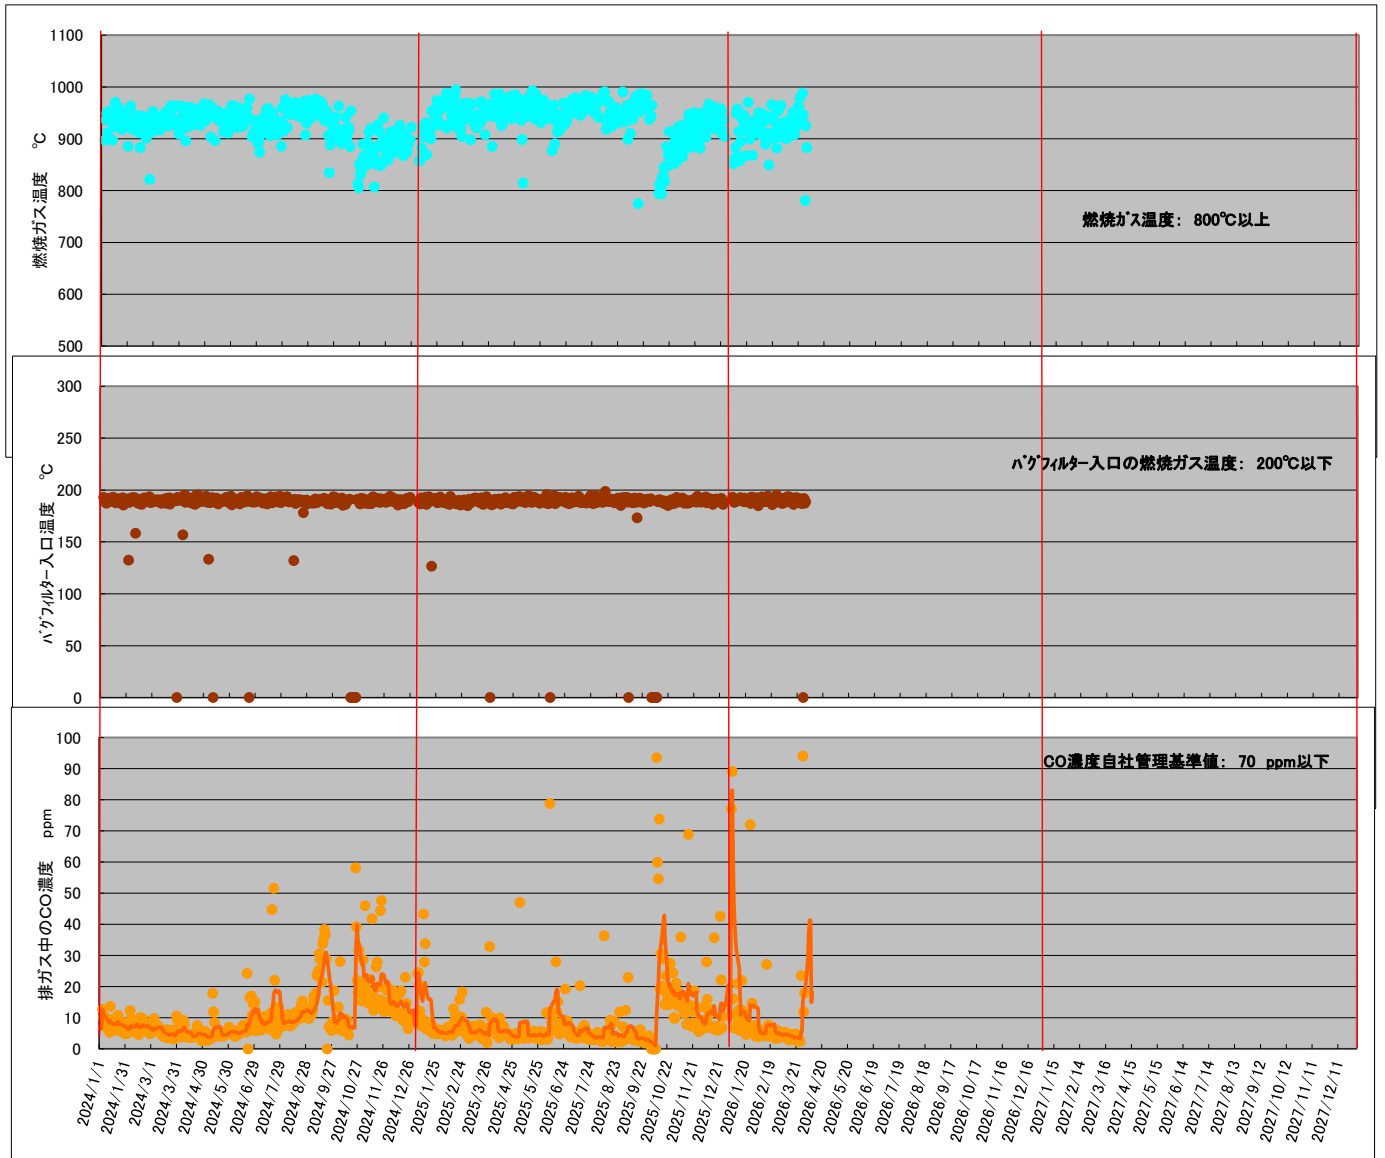

産業廃棄物焼却施設の運転状況

2024年

2025年

2026年

2027年